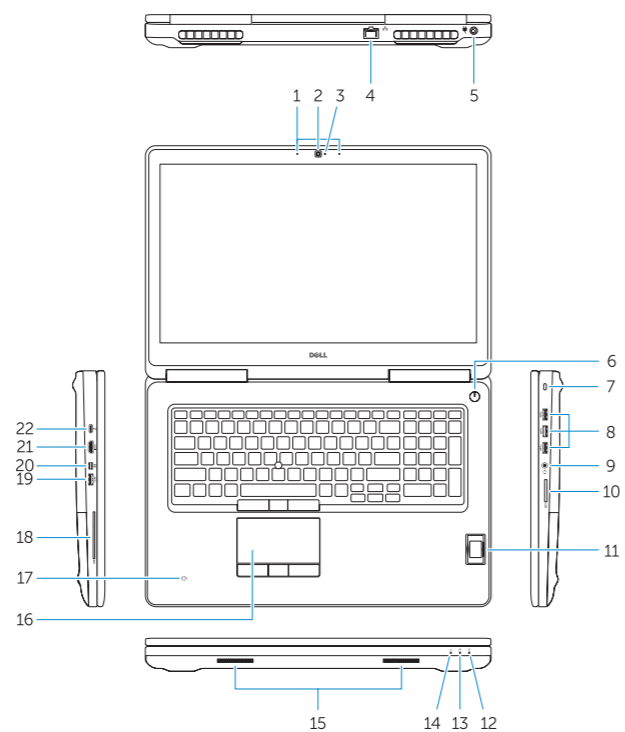

Dell.com/contactdell

Dell.com/regulatory_compliance

P29E

P29E001

Dell Precision -7710

Features

Funkce | Jellemzők | Funkcje | Vlastnosti

1. Microphone
2. Camera (optional)
3. Camera-status light (optional)
4. Network connector
5. Power connector
6. Power button
7. Security-cable slot
8. USB 3.0 connector
9. Headset connector
10. Memory card reader
11. Fingerprint reader (optional)
12. Battery-status light
13. Hard-drive activity light
14. Power-status light
15. Speakers
16. Touchpad
17. Contactless smartcard reader (optional)
18. Smartcard reader (optional)
19. USB 3.0 connector
20. Mini DisplayPort connector
21. HDMI connector
22. USB-C connector (optional)
23. Docking connector
24. Service-tag label
25. Door and battery release latch

1. Mikrofon
2. kamera (voliteľná)
3. Indikátor stavu kamery (voliteľný)
4. Síťový konektor
5. Konektor napájení
6. Vypínač
7. Slot bezpečnostního kabelu
8. Konektor USB 3.0
9. Konektor náhlavní sady
10. Čtečka paměťových karet
11. Čtečka otisků prstů (volitelná)
12. Indikátor stavu baterie
13. Indikátor činnosti pevného disku
14. Indikátor stavu napájení