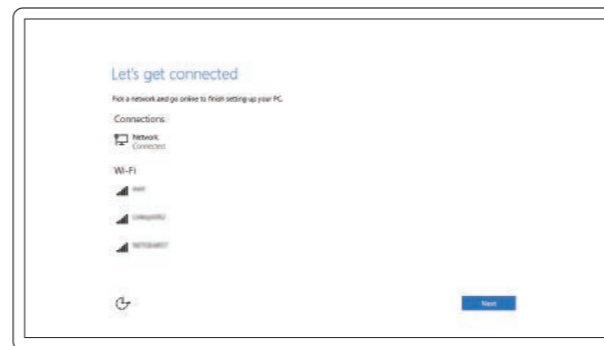

2 Finish Windows 10 setup

Dokončete instalaci systému Windows 10
Fejezze be a Windows 10 beállítását
Skonfiguruj system Windows 10
Dokončite inštaláciu systému Windows 10

Enable Dell updates

Povolte aktualizace Dell | Engedélyezze a Dell frissítéseket
Włącz aktualizacje firmy Dell | Povolte aktualizácie Dell

Connect to your network

Připojte se k síti | Kapcsolódjon a hálózathoz
Nawiąż połączenie z siecią | Pripojte sa k síti

NOTE: If you are connecting to a secured wireless network, enter the password for the wireless network access when prompted.