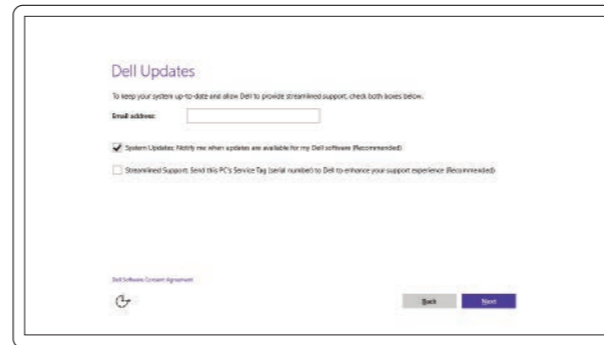

Enable Dell updates

Povolte aktualizace Dell | Engedélyezze a Dell frissítéseket
Włącz aktualizacje firmy Dell | Povolte aktualizácie Dell

Connect to your network

Připojte se k síti | Kapcsolódjon a hálózathoz
Nawiąż połączenie z siecią | Pripojte sa k síti