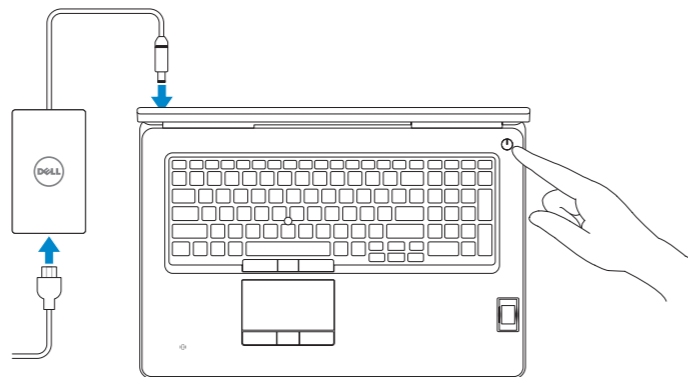

Dell Precision Mobile Workstation

7000 Series

Quick Start Guide

Stručná úvodní příručka
Gyors üzembe helyezési útmutató
Skrócona instrukcja uruchomienia
Stručná úvodná príručka

1 Connect the power adapter and press the power button

Připojte napájecí adaptér a stiskněte vypínač
Csatlakoztassa a tápadaptert és nyomja meg a bekapcsológombot
Podłącz zasilacz i naciśnij przycisk zasilania
Zapojte napájecí adaptér a stlačte spínač napájania.